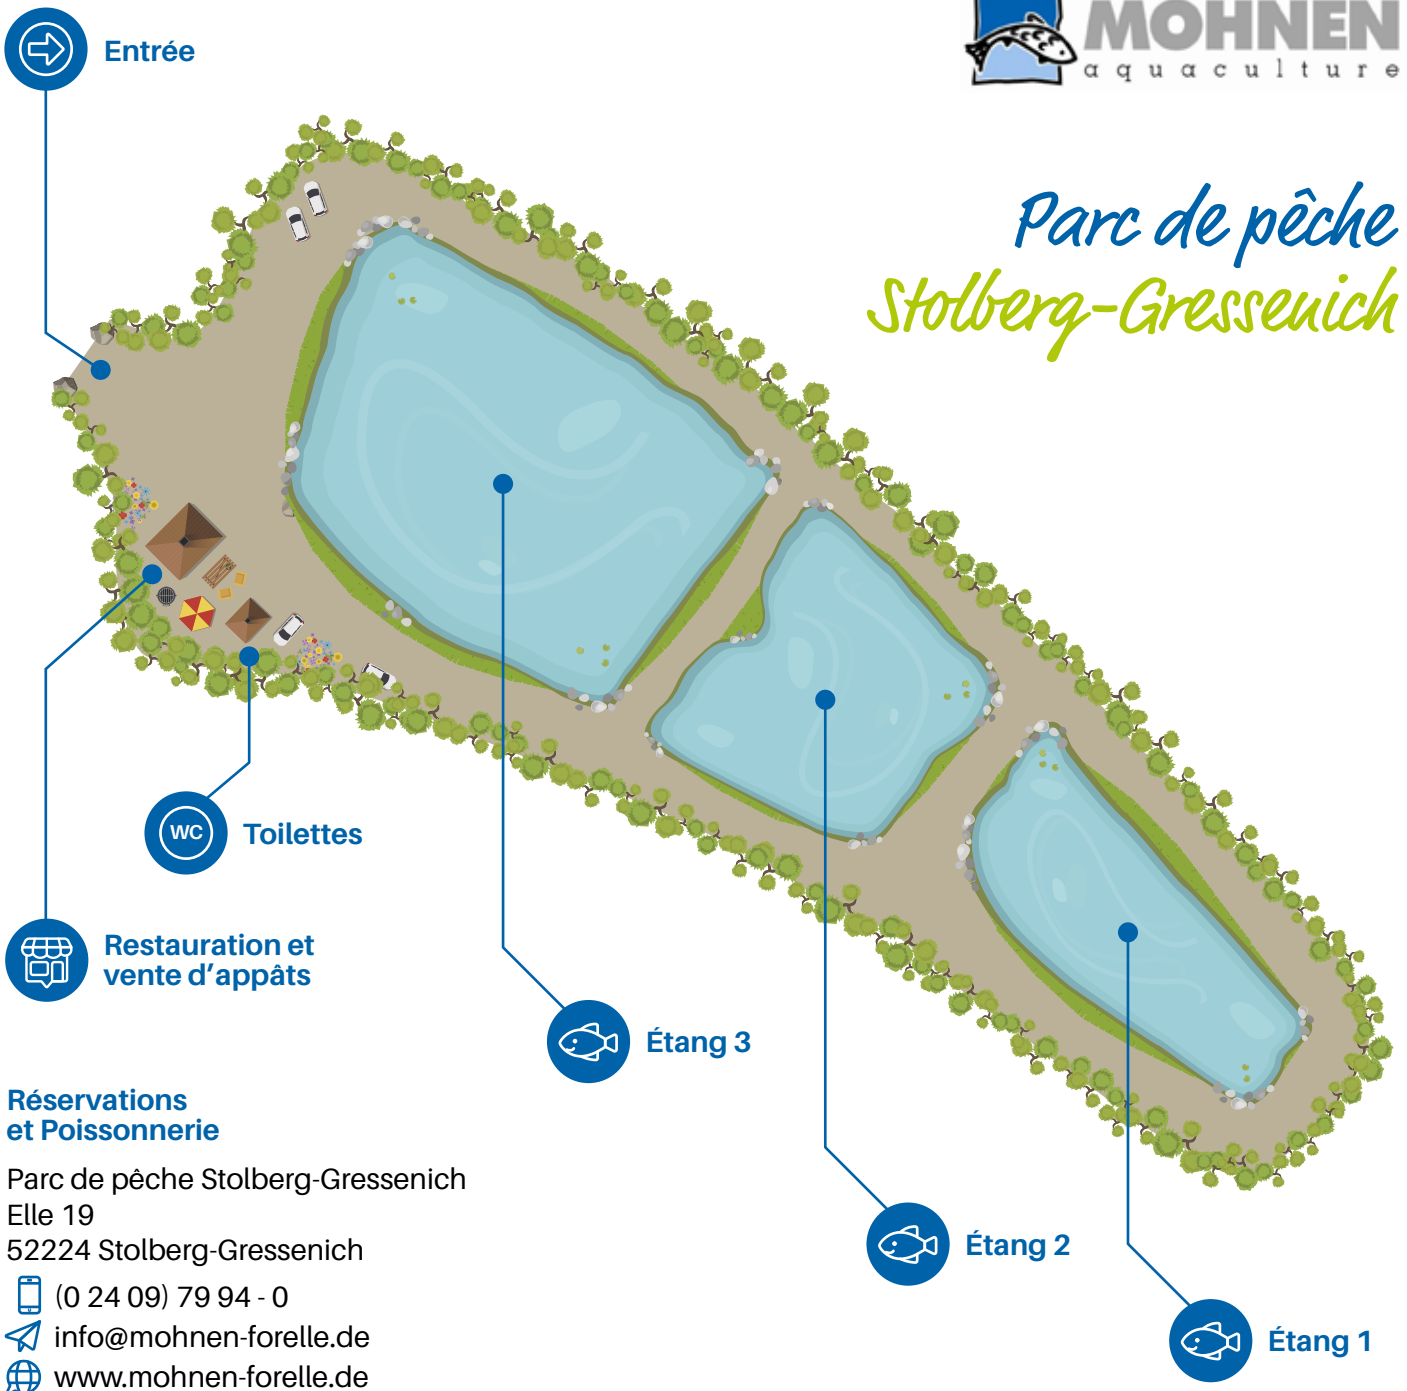

Parc de pêche Stolberg-Gressenich

Réservations et Poissonnerie

Parc de pêche Stolberg-Gressenich

Elle 19

52224 Stolberg-Gressenich

 (0 24 09) 79 94 - 0

 info@mohnen-forelle.de

 www.mohnen-forelle.de