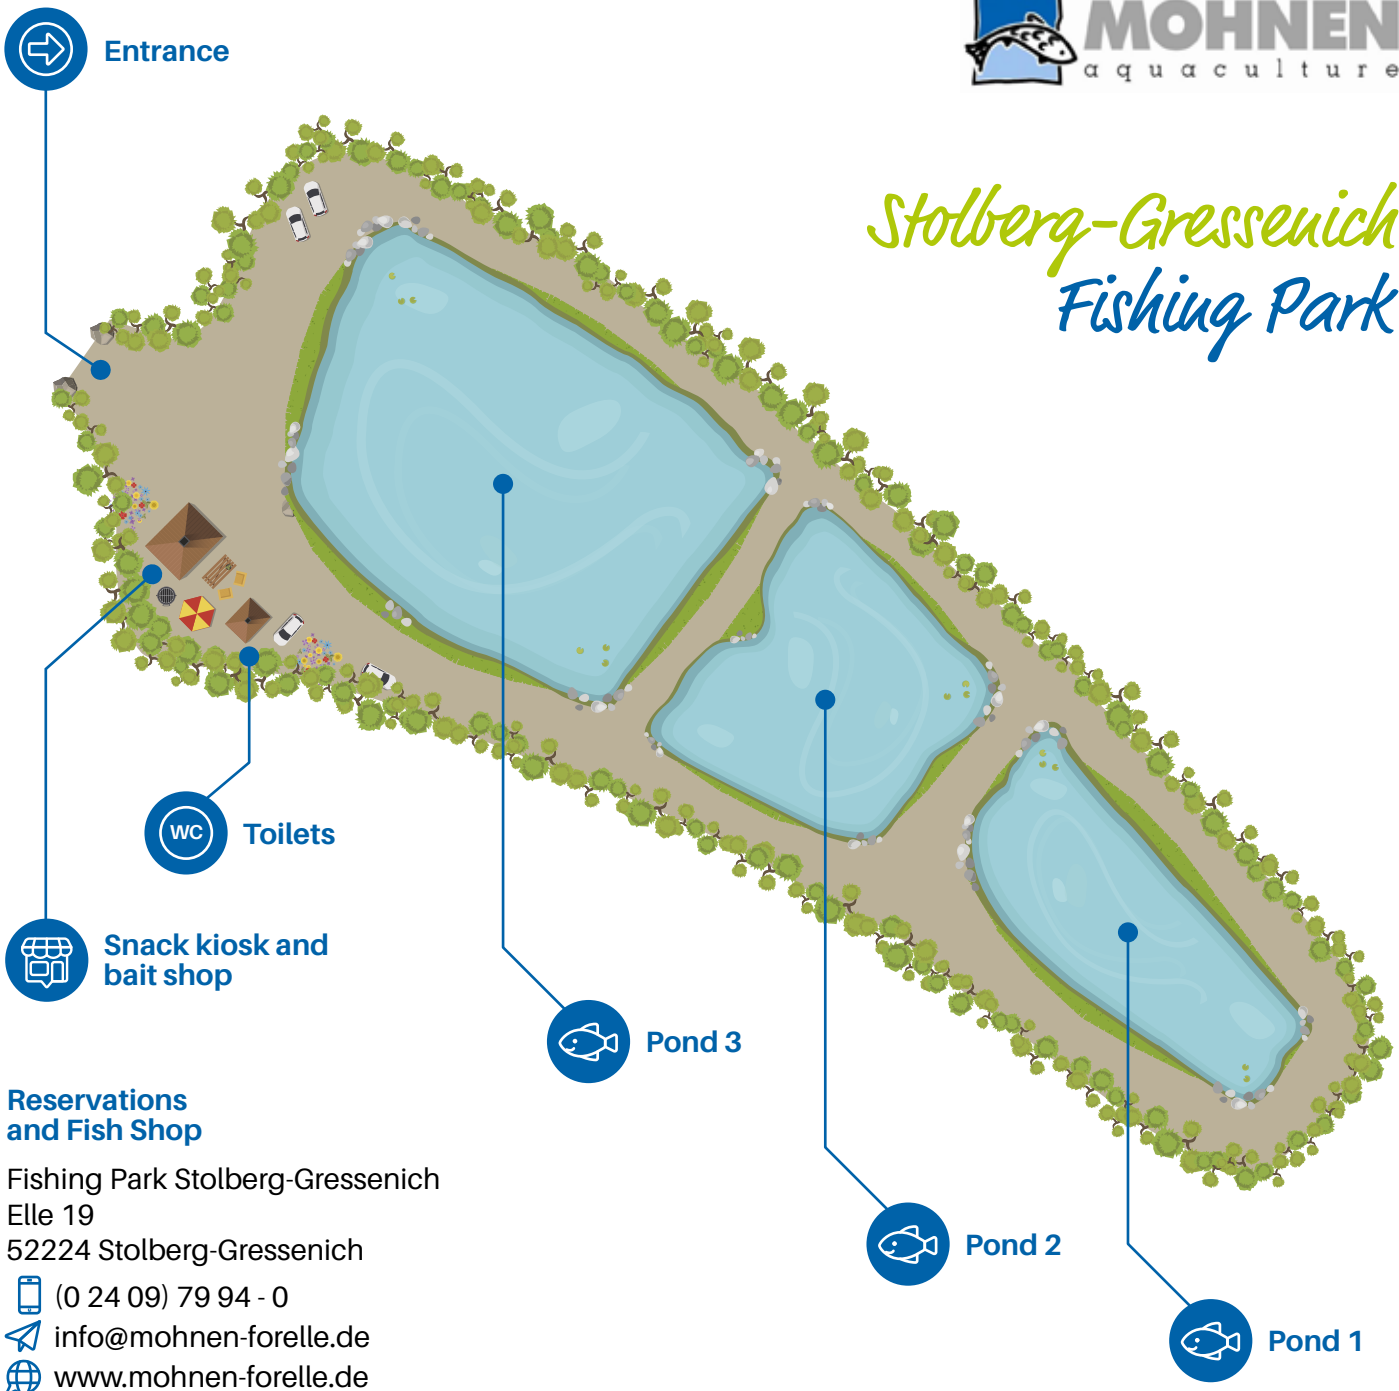

Stolberg-Gressenich Fishing Park

Reservations and Fish Shop

Fishing Park Stolberg-Gressenich

Elle 19

52224 Stolberg-Gressenich

 (0 24 09) 79 94 - 0

 info@mohnen-forelle.de

 www.mohnen-forelle.de